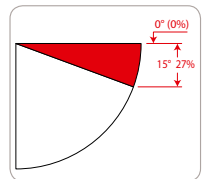

Pergola Alizé

Descriptif :

- Coffre complet en aluminium extrudé composé de 2 profils.
- Toile rétractable dans le coffre.
- Coulisses, barre de charge, poteaux en aluminium extrudé.
- Les joues de coffre et joues de barre de charge sont en aluminium moulés, coloris assorti à la structure.
- Fixation murale avec 2 supports en aluminium moulé et 2 pieds en aluminium.
- Tube d'enroulement de la toile en acier galvanisé à gorge, de diamètre 78 mm.
- Inclinaison réglable de 5 à 15°.
- Manœuvre électrique Somfy IO, radio 230V avec émetteur Situo Mobil, IO Pure.
- Couleur de la structure : Blanc 9010, Anthracite sablé 200, autres Ral en option.
- Toile acrylique ou Soltis 96.
- La barre de charge protège le(s) ressort(s) de tension de la toile.

EN OPTION :

- Automatismes : la Pergola Alizé peut être équipée d'automatisme vent, soleil ou vent/soleil.
- Moteur RTS.
- Moteur filaire.
- Autre laquage.

Coffre